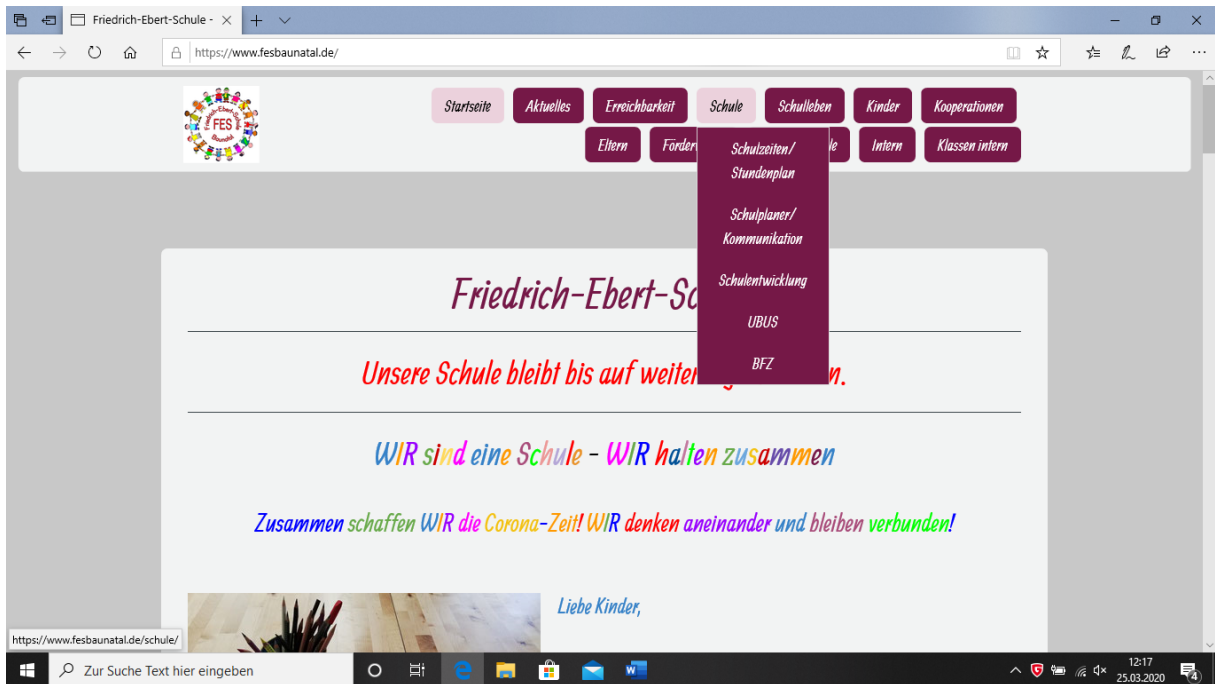

Beispielsweise erhältst du in dem Feld Schule weitere Informationen zu Schulzeiten/ Stundenplan, Schulplaner/ Kommunikation und drei anderen Dingen.

Ich klicke jetzt zum Beispiel auf Schulzeiten/Stundenplan, denn dort erfahre ich, zu welchen Zeiten meine Schule stattfindet. So kann ich eine meiner Fragen beantworten.