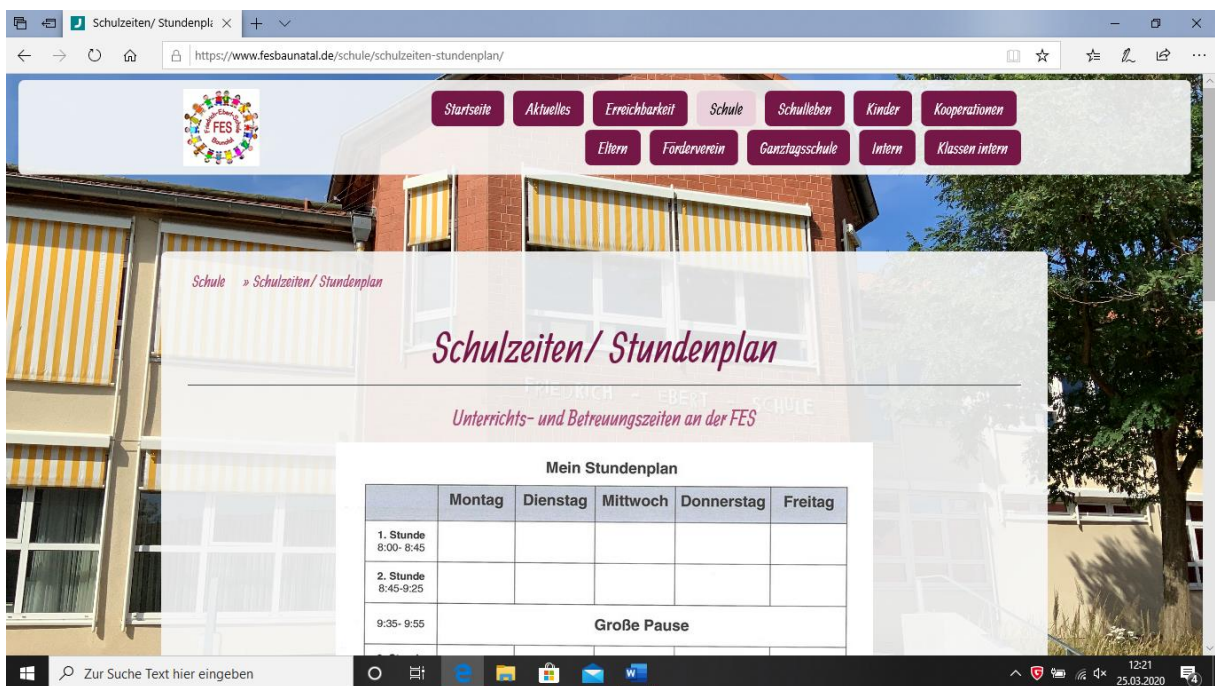

Du siehst hier die Startseite der FES. Wenn du nach unten scrollst, findest du ganz viele verschiedene Informationen.

Manche Antworten für das Quiz können sich hier schon verstecken.

Für die anderen Antworten musst du wissen, dass die Internetseite nach Themen aufgeteilt ist. Diese Themen findest du oben rechts auf der Seite neben unserem Schullogo.

So sehen sie normalerweise aus. Das Feld mit dem Wort „Startseite ist etwas heller. Daran siehst du, dass du dich auf der Startseite befindest.

Da du nicht alle Antworten auf der Startseite findest, musst du in die unterschiedlichen Themenbereiche reinschauen. Wenn du auf eines der Themen in den dunkelroten Feldern gehst, dann erscheinen sogar noch weitere Informationen.

Beispielsweise erhältst du in dem Feld Schule weitere Informationen zu Schulzeiten/ Stundenplan, Schulplaner/ Kommunikation und drei anderen Dingen.

Ich klicke jetzt zum Beispiel auf Schulzeiten/Stundenplan, denn dort erfahre ich, zu welchen Zeiten meine Schule stattfindet. So kann ich eine meiner Fragen beantworten.