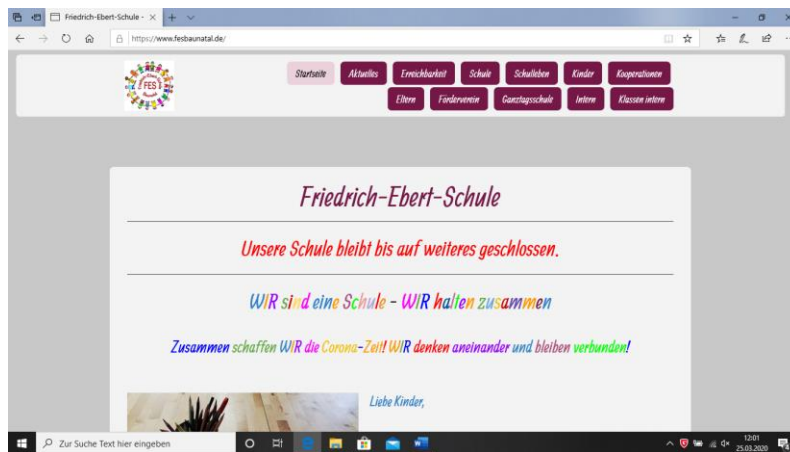

Erklärungshilfe:

Um die unterschiedlichen Antworten auf unsere Internetseite zu finden, ist es wichtig, zu verstehen, wie die Seite funktioniert.

Dieser Link führt dich zu der Seite: <https://www.fesbaunatal.de/>

Du siehst hier die Startseite der FES. Wenn du nach unten scrollst, findest du ganz viele verschiedene Informationen.

Manche Antworten für das Quiz können sich hier schon verstecken.

Für die anderen Antworten musst du wissen, dass die Internetseite nach Themen aufgeteilt ist. Diese Themen findest du oben rechts auf der Seite neben unserem Schullogo.

So sehen sie normalerweise aus. Das Feld mit dem Wort „Startseite ist etwas heller. Daran siehst du, dass du dich auf der Startseite befindest.

Da du nicht alle Antworten auf der Startseite findest, musst du in die unterschiedlichen Themenbereiche reinschauen. Wenn du auf eines der Themen in den dunkelroten Feldern gehst, dann erscheinen sogar noch weitere Informationen.